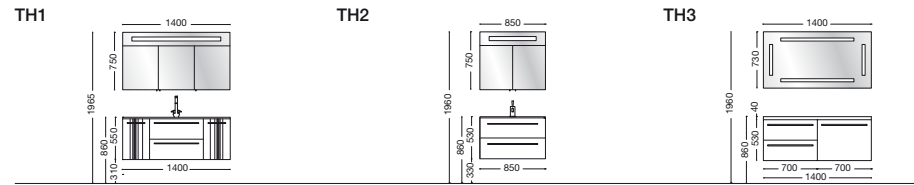

TH13

area
tecnica

technical area

FRAME

INFINITY

TAHITI

ESSENZE WOODS

LACCATI LUCIDI E OPACHI GLOSS AND MATT LACQUERED