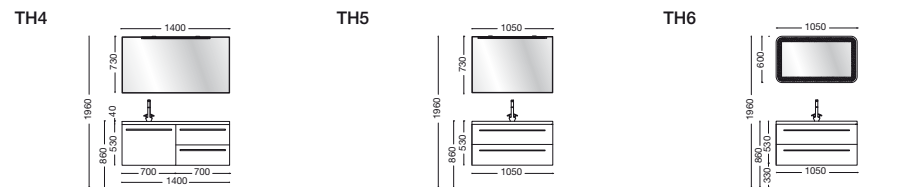

TH13

area
tecnica

technical area

FRAME

INFINITY

TAHITI

ESSENZE WOODS

LACCATI LUCIDI E OPACHI GLOSS AND MATT LACQUERED