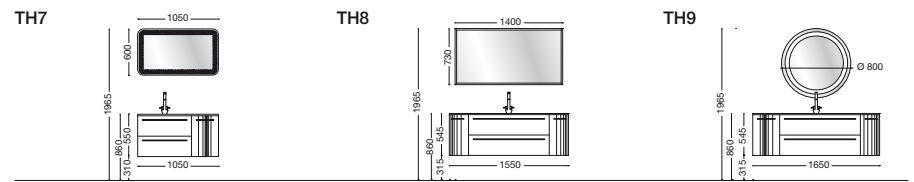

TH13

area
tecnica

technical area

FRAME

INFINITY

TAHITI

ESSENZE WOODS

LACCATI LUCIDI E OPACHI GLOSS AND MATT LACQUERED