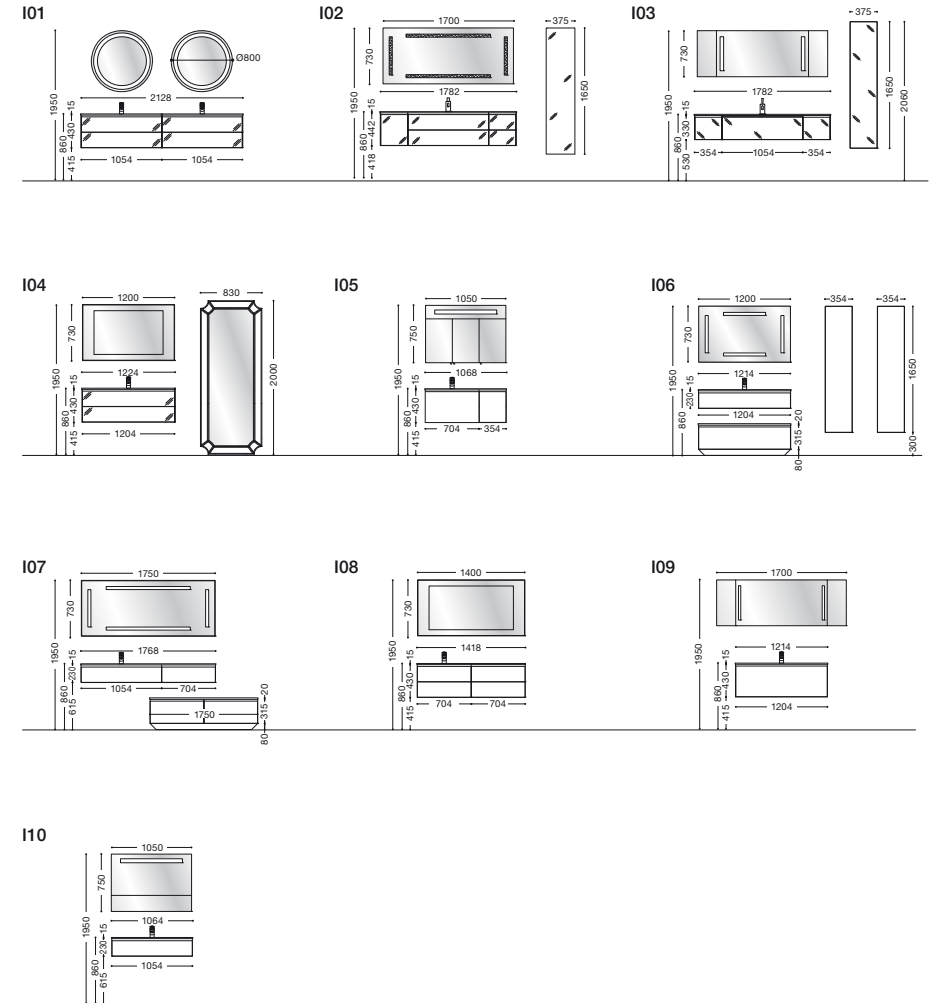

TH13

area
tecnica

technical area

FRAME

INFINITY

TAHITI

ESSENZE WOODS

LACCATI LUCIDI E OPACHI GLOSS AND MATT LACQUERED