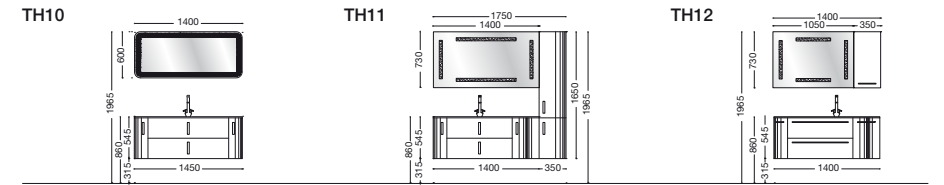

TH13

area
tecnica

technical area

FRAME

INFINITY

TAHITI

ESSENZE WOODS

LACCATI LUCIDI E OPACHI GLOSS AND MATT LACQUERED