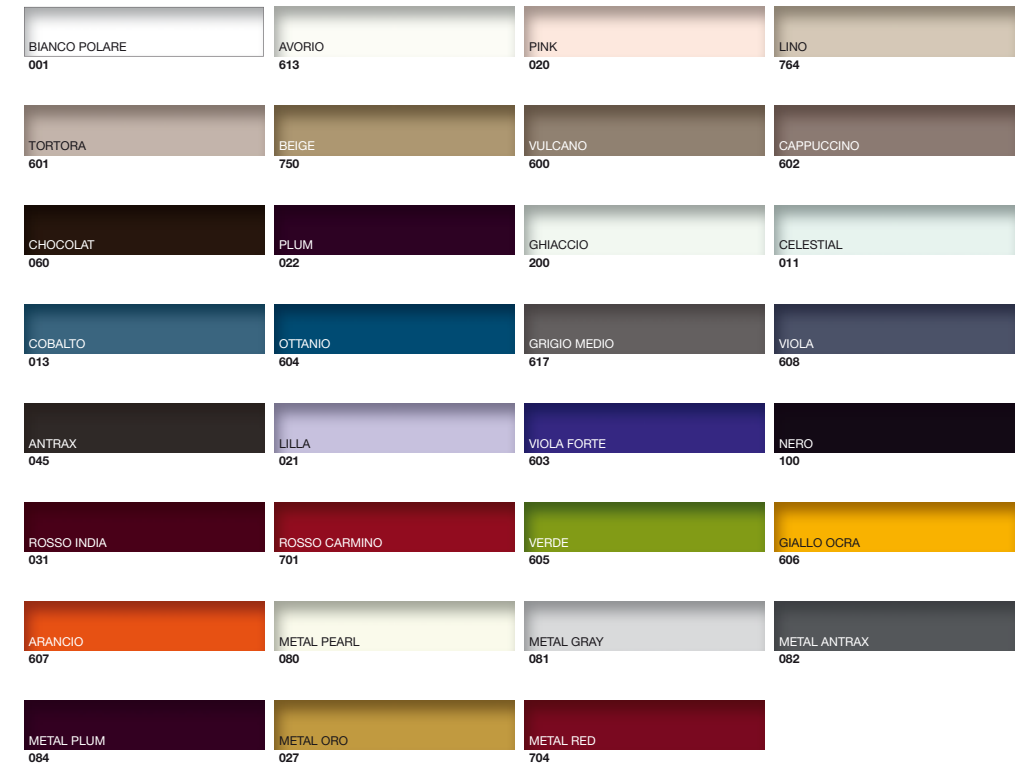

TH13

area
tecnica

technical area

FRAME

INFINITY

TAHITI

ESSENZE WOODS

LACCATI LUCIDI E OPACHI GLOSS AND MATT LACQUERED

VETRI COLORATI COLOURED GLASSES

THANKS TO:

Progetto Marketing Oasis
Fotolito GM Studio1, Dcs
Fotocomposizione Visual Studio
Stampa Grafiche Gemma

01/2012

MADE IN ITALY