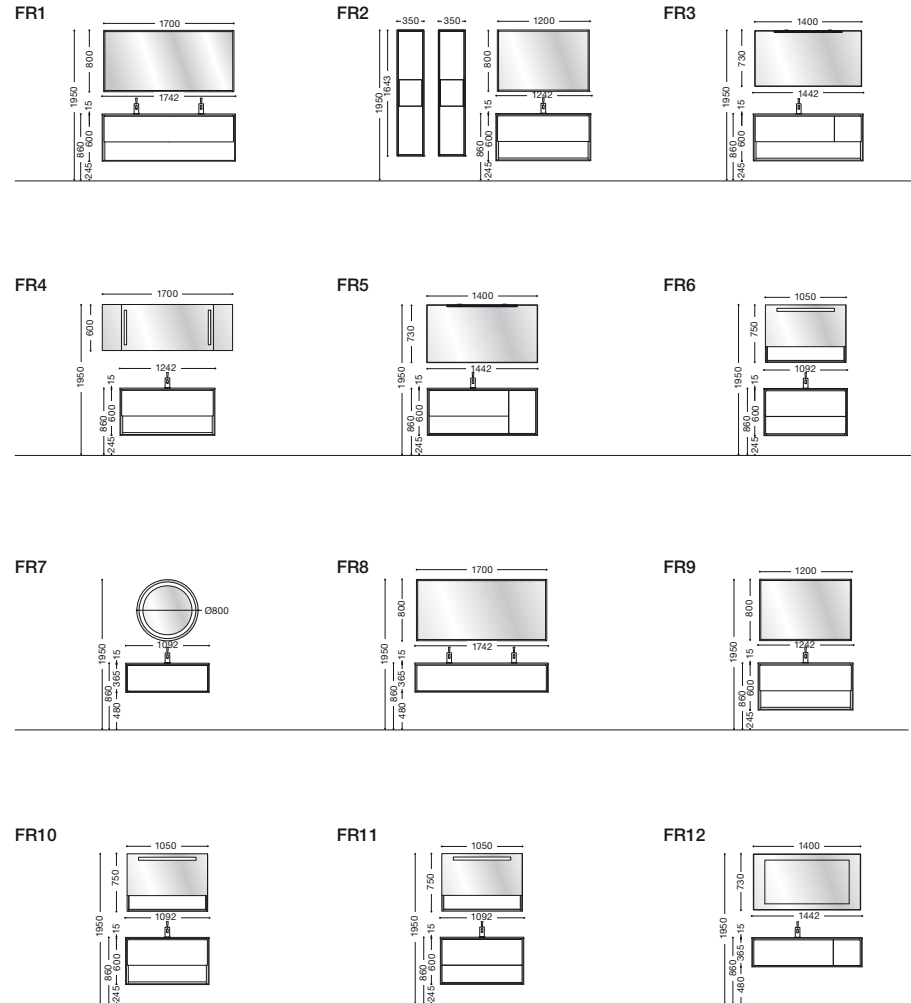

TH13

area
tecnica

technical area

FRAME

INFINITY

TAHITI

ESSENZE WOODS

LACCATI LUCIDI E OPACHI GLOSS AND MATT LACQUERED