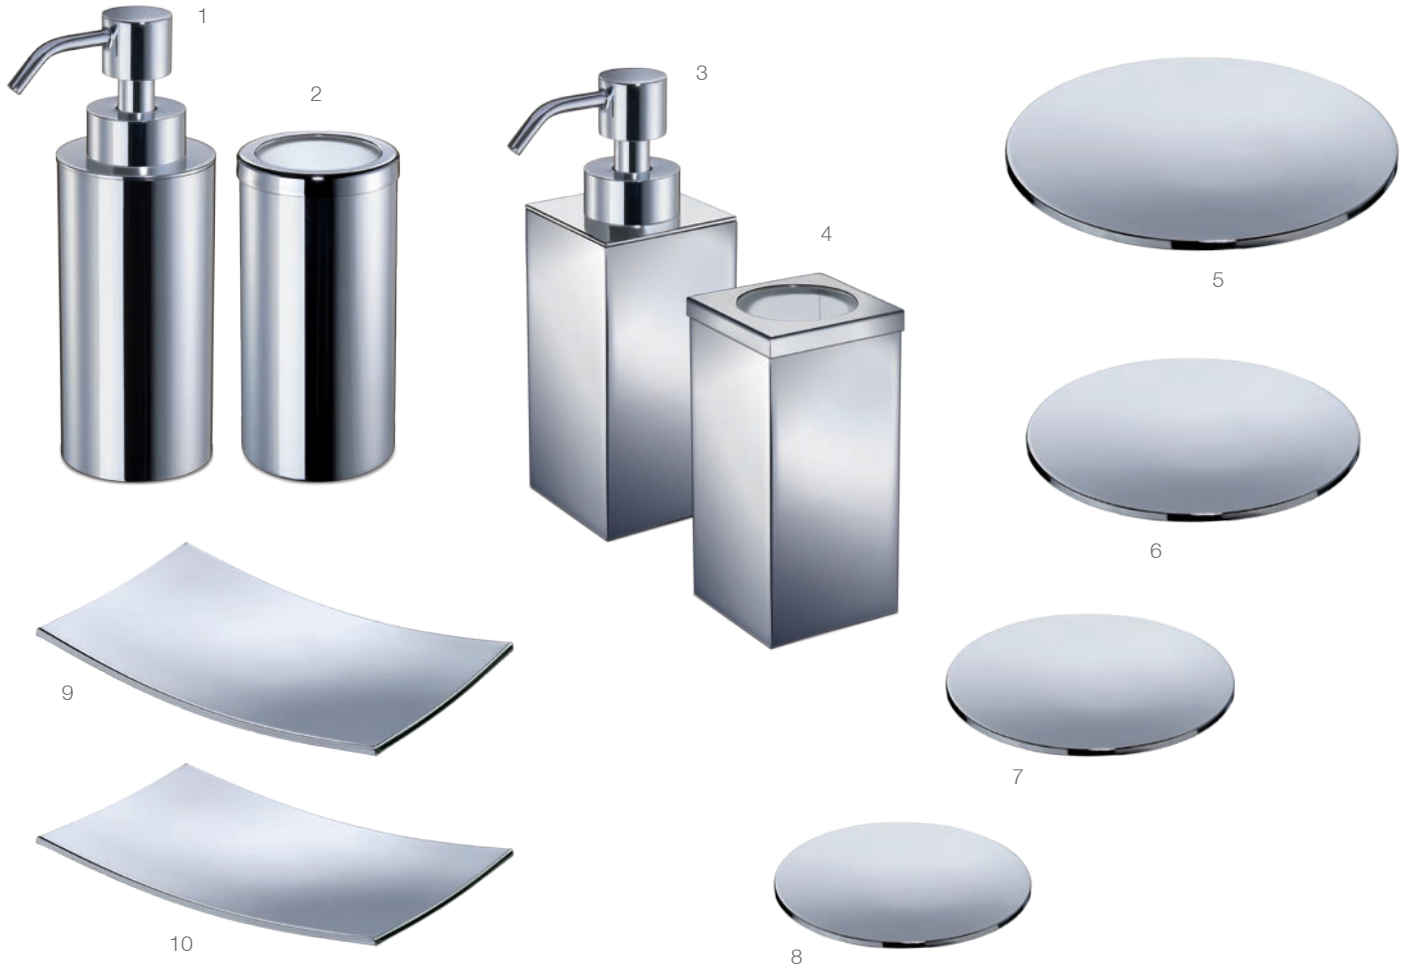

- 1 **90469** ø 50x145 h
  Dosificador gel mini
  Mini gel dispenser
- 2 **91069** ø 50x100 h
  Portacepillos mini
  Mini brushes holder
- 3 **90468** 50x50x145 h
  Dosificador gel mini
  Mini gel dispenser

- 4 **91068** 50x50x100 h
  Portacepillos mini
  Mini brushes holder

1. Jaboneras mini
   Mini soap dishes
2. 5 **92199** ø 140x10 h
   - 6 **92195** ø 112x10 h
   - 7 **92194** ø 85x10 h
   - 8 **92193** ø 77x10 h
   - 9 **92196** 100x70x10 h
   - 10 **92192** 100x60x10 h
   - 11 **92198** 115x115x20 h
   - 12 **92197** 100x100x10 h
   - 13 **92191** 75x75x10 h

- 14 **89182** ø 140x140 h
  Mini papelera redonda tapa basculante
  Mini round bath bin swivel lid

- 15 **89181** 125x125x140 h
  Mini papelera box tapa basculante
  Mini box bath bin swivel lid