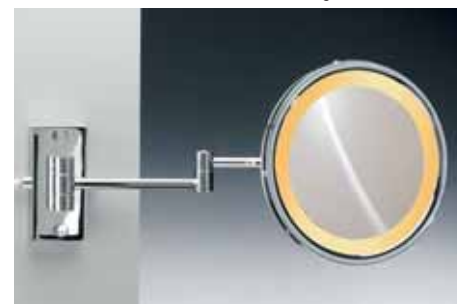

Double plug-socket
optional in some mirrors with
light. Please contact.

Doble clavija-enchufe incluida
en el modelo **Ref. 991508** con Luz Incandescente.

Double plug-socket included
in model **Ref. 991508** with Incandescent Light.