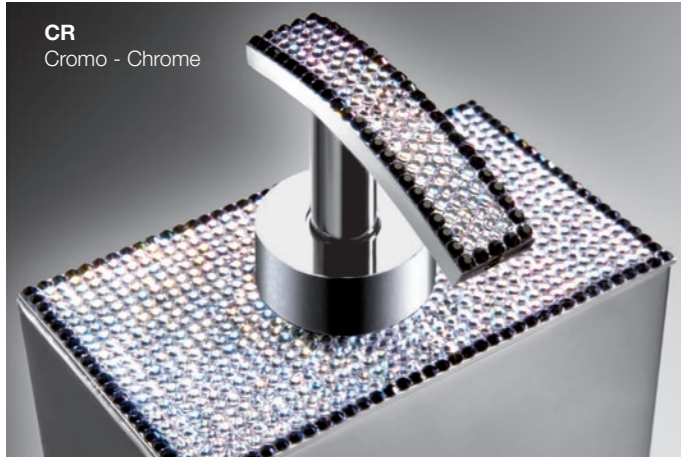

ACABADOS
FINISHES

CR
Cromo - Chrome