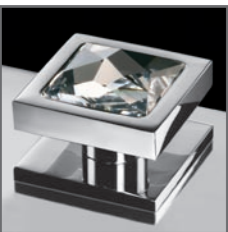

**88515** ø 102x75 h  
Portaobjetos - Bath jar

**ACABADOS FINISHES**

**CRA**  
Metal Cromo y Cristal Azul  
Chrome Metal and Blue Chrystal

**OA**  
Metal Oro y Cristal Azul  
Gold Metal and Blue Crystal

**CRB**  
Metal Cromo y Cristal Blanco  
Chrome Metal and White Chrystal