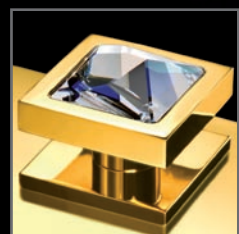

WINDISCH

MOON  
*Light*

MAGIC STONES - COLLECTION

WINDISCH

MAGIC  
STONES  
COLLECTION

MOON  
*Light*

Las piezas de cristal incluidas en este producto son 100% STRASS® Swarovski® Crystal

All crystals used on this product are 100% STRASS® Swarovski® Crystal

Made with

MOON  
*Light*

S Q U A R E  
L I N E

MOON  
*Light*

R O U N D  
L I N E

**90501** 60x100x145 h  
Dosificador gel - Gel dispenser

**88518** 60x100x115 h  
Portaalgodones - Cotton balls jar

**90503** ø 80x150 h  
Dosificador gel - Gel dispenser