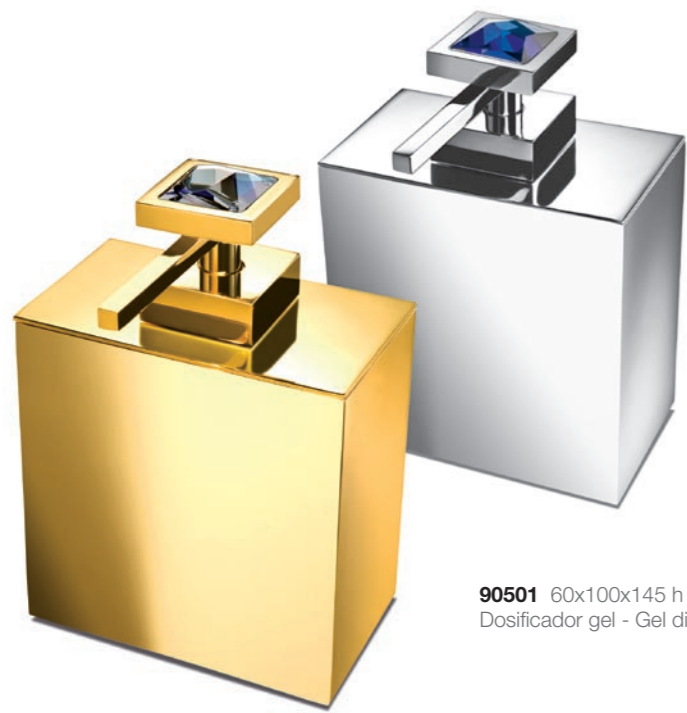

WINDISCH

MOON  
*Light*

MAGIC STONES - COLLECTION

WINDISCH

MAGIC  
STONES  
COLLECTION

MOON  
*Light*

Las piezas de cristal incluidas en este producto son 100% STRASS® Swarovski® Crystal

All crystals used on this product are 100% STRASS® Swarovski® Crystal

Made with

MOON  
*Light*

S Q U A R E  
L I N E

MOON  
*Light*

R O U N D  
L I N E

**90501** 60x100x145 h  
Dosificador gel - Gel dispenser

**88518** 60x100x115 h  
Portaalgodones - Cotton balls jar

**90503** ø 80x150 h  
Dosificador gel - Gel dispenser

**88516** ø 80x125 h  
Portaalgodones - Cotton balls jar

**88517** 60x100x80 h  
Portabastoncillos - Q tips jar

**99526** ø 185 370/470 h  
Espejo sobremesa - Stand mirror  
Aumentos - Magnifying 3x - 5x  
Cristal óptico - Optic glass 7xOP

**88515** ø 102x75 h  
Portaobjetos - Bath jar

**ACABADOS FINISHES**

**CRA**  
Metal Cromo y Cristal Azul  
Chrome Metal and Blue Chrystal

**OA**  
Metal Oro y Cristal Azul  
Gold Metal and Blue Crystal

**CRB**  
Metal Cromo y Cristal Blanco  
Chrome Metal and White Chrystal