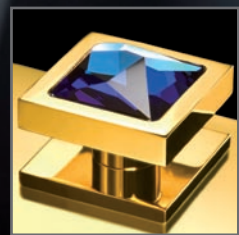

WINDISCH

MOON  
*Light*

MAGIC STONES - COLLECTION

WINDISCH

MAGIC  
STONES  
COLLECTION

MOON  
*Light*

Las piezas de cristal incluidas en este producto son 100% STRASS® Swarovski® Crystal

All crystals used on this product are 100% STRASS® Swarovski® Crystal

Made with

MOON  
*Light*

S Q U A R E  
L I N E

MOON  
*Light*

R O U N D  
L I N E

**90501** 60x100x145 h  
Dosificador gel - Gel dispenser

**88518** 60x100x115 h  
Portaalgodones - Cotton balls jar

**90503** ø 80x150 h  
Dosificador gel - Gel dispenser