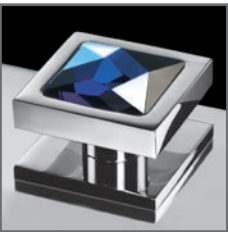

WINDISCH

MOON  
*Light*

MAGIC STONES - COLLECTION

WINDISCH

MAGIC  
STONES  
COLLECTION

MOON  
*Light*

Las piezas de cristal incluidas en este producto son 100% STRASS® Swarovski® Crystal

All crystals used on this product are 100% STRASS® Swarovski® Crystal

Made with

MOON  
*Light*

S Q U A R E  
L I N E

MOON  
*Light*

R O U N D  
L I N E

**90501** 60x100x145 h  
Dosificador gel - Gel dispenser

**88518** 60x100x115 h  
Portaalgodones - Cotton balls jar

**90503** ø 80x150 h  
Dosificador gel - Gel dispenser

**88516** ø 80x125 h  
Portaalgodones - Cotton balls jar

**88517** 60x100x80 h  
Portabastoncillos - Q tips jar

**99526** ø 185 370/470 h  
Espejo sobremesa - Stand mirror  
Aumentos - Magnifying 3x - 5x  
Cristal óptico - Optic glass 7xOP

**88515** ø 102x75 h  
Portaobjetos - Bath jar

**ACABADOS FINISHES**

**CRA**  
Metal Cromo y Cristal Azul  
Chrome Metal and Blue Chrystal

**OA**  
Metal Oro y Cristal Azul  
Gold Metal and Blue Crystal

**CRB**  
Metal Cromo y Cristal Blanco  
Chrome Metal and White Chrystal