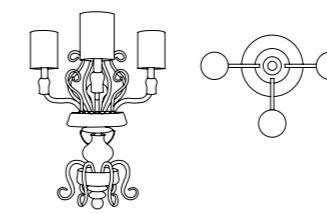

40

1 luce
1 lights
1 лампочка
1 头

H 70 cm
Ø 18 cm
Kg 4

1 x max 60W E27

Applique
Wall lamp
Бра
壁灯

42

3 luci
3 lights
3 лампочки
3 头

H 80 cm
L 60 cm
→ 58
Kg 14