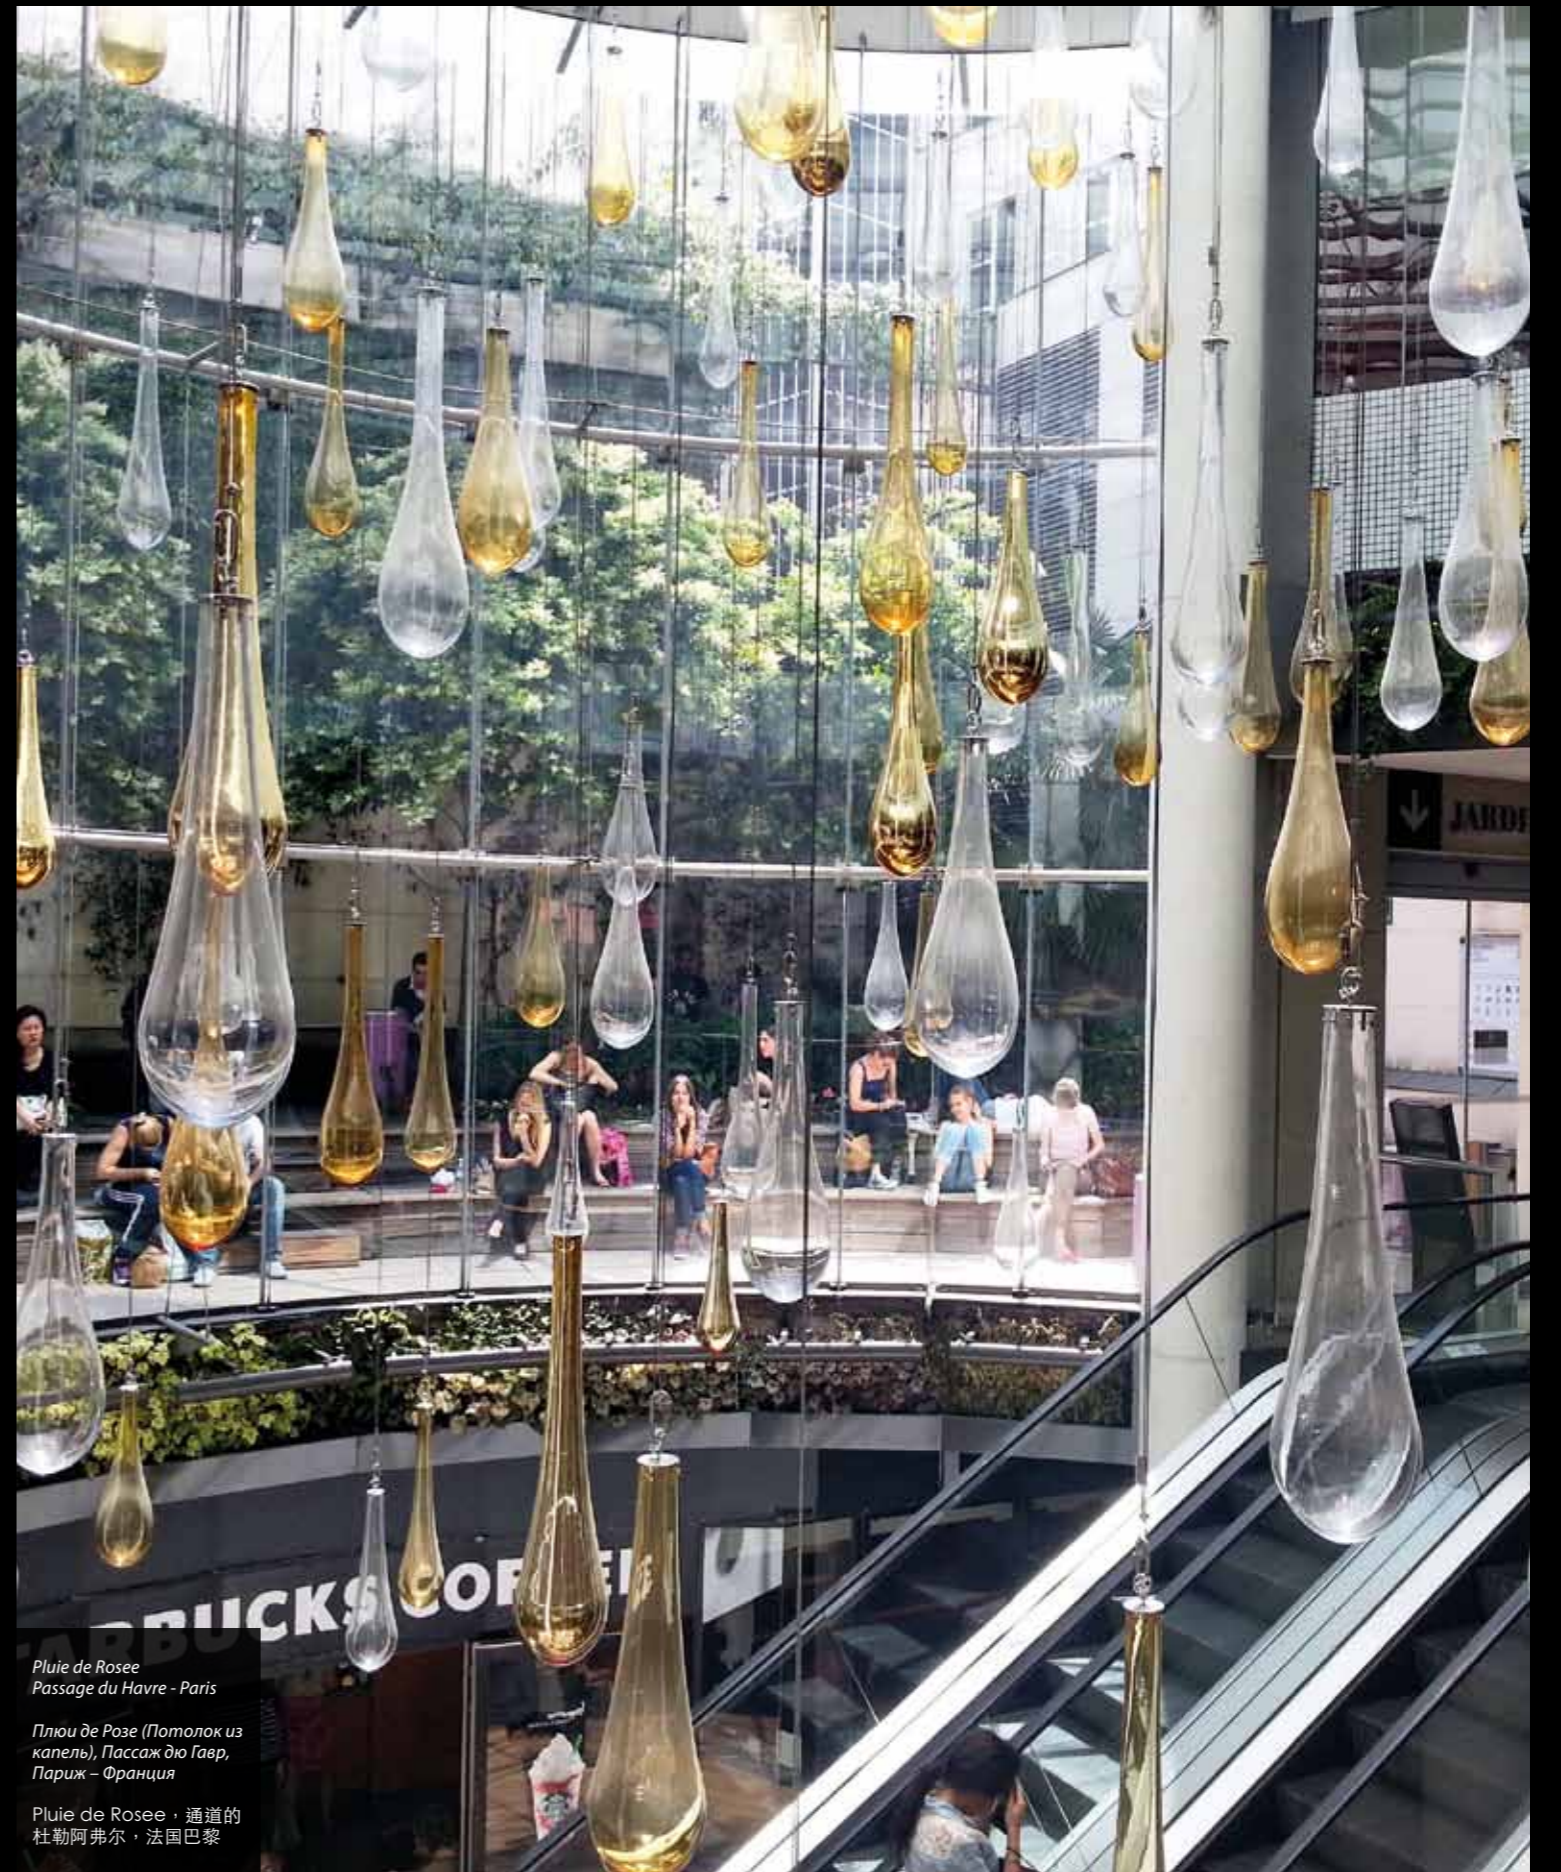

Pluie de Rosee
Passage du Havre - Paris

Плюи де Розе (Потолок из
капель), Пассаж дю Гавр,
Париж - Франция

Pluie de Rosee, 通道的
杜勒阿弗尔, 法国巴黎