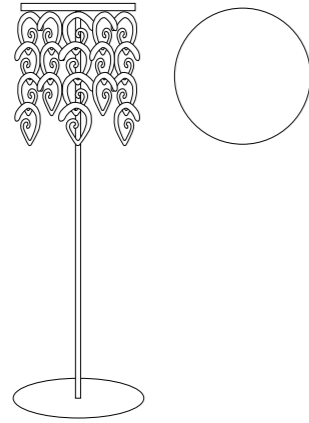

535 B

Lampada da terra
Floor lamp
Напольная лампа
落地灯

154

4 luci
4 lights
4 лампочки
4 头

35 elementi
35 elements
35 элементы
35 件

H 175 cm
Ø 40 cm
Kg 18

4 x max 40W G9

Sfera

Colori/ Colors/ Цвета/ 颜色:

Cristallo ghiaccio 1

Giallo Ambra 7

Multicolor/Многоцветный/彩色

Montatura: cromo lucido, oro spazzolato

Frame: polished chrome, brushed gold

Структура: хром блестящий, золото spazzolato

金属框架: 光滑镀铬, 拉丝镀金

Articolo / Article Артикул / 型号	Pag. / Pag. стр. / 页	Dettagli / Details технические детали 细节	Dimensioni/ Dimension размеры / 尺寸	Lampadine / Bulbs лампочки / 头数	
Plafoniera Ceiling lamp Плафон 吸顶灯	179		8 luci 8 lights 8 лампочки 8 头	H 30 cm L 85 cm Kg 10	8 x max 40W E14
			12 luci 12 lights 12 лампочки 12 头	H 30 cm L 90 cm Kg 8	12 x max 40W E14
Lampadario Chandelier Люстра 吊灯	175		16 luci 16 lights 16 лампочки 16 头	H 85 cm L 75 cm Kg 12	16 x max 40W E14
	177				
Applique Wall lamp Бра 壁灯	180		4 luci 4 lights 4 лампочки 4 头	H 29 cm L 45 cm SP 21 cm Kg 4	4 x max 40W E14
	181				

Lampada da terra **176**

Floor lamp
Напольная лампа
落地灯