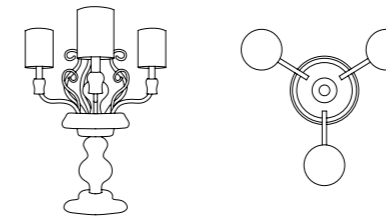

3 x max 40W E14

Applique
Wall lamp
Бра
壁灯

36

2 luci
2 lights
2 лампочки
2 头

H 45 cm
L 45 cm
→ 28 cm
Kg 6

2 x max 40W E14

Flambeau
Lampada da tavolo
Table lamp
Настольная Лампа
台灯

41