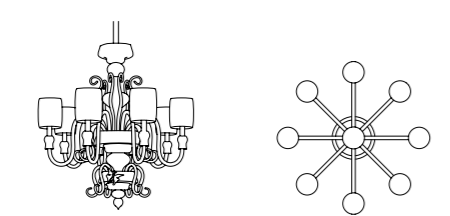

8 luci
8 lights
8 лампочки
8 头

H* 90 cm
Ø 85 cm
Kg 25

8 x max 40W E14

Sospensione
Suspension
Подвесная
悬挂灯

40