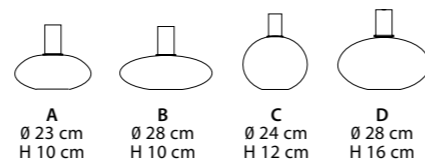

Структура: хром блестящий

金属框架: 光滑镀铬

Articolo / Article Артикул / 型号	Pag. / Pag. стр. / 页	Dettagli / Details техническиедетали 细节	Dimensioni/ Dimension размеры / 尺寸	Lampadine / Bulbs лампочки / 头数	
Plafoniera Ceiling lamp Плафон 吸顶灯	198		2 luci 2 lights 2 лампочки 2 头	H 43 cm L 42 cm Kg 10	2 x max 60W E27 
		A/B/C/D			
Plafoniera Ceiling lamp Плафон 吸顶灯	199		3 luci 3 lights 3 лампочки 3 头	H 54 cm Ø 50 cm Kg 13	3 x max 60W E27 
		A/B/C/D			
Sospensione Suspension Подвесная 悬挂灯	195		1 luce 1 light 1 лампочка 1 头	H 150 cm Ø 23 cm Kg 6	1 x max 60W E27 
		A/B/C/D			