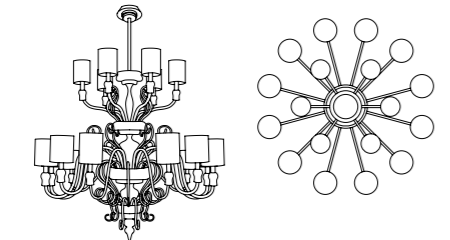

Lampadario
Chandelier
Люстра
吊灯

34

12+6 luci
12+6 lights
12+6 лампочки
12+6 头

H 150 cm
catena inclusa
chain included
Ø 150 cm
Kg 55

18 x max 40W E14

Lampadario
Chandelier
Люстра
吊灯

35

12+6 luci
12+6 lights
12+6 лампочки
12+6 头