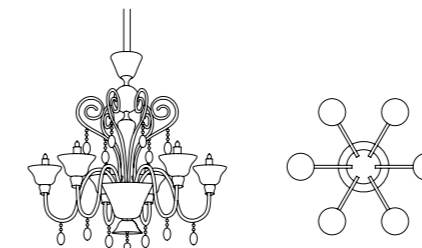

47

12+6 luci
12+6 lights
12+6 лампочки
12+6 头

H*150 cm
Ø 130 cm
Kg 50

18 x max 40W G9

Lampadario
Chandelier
Люстра
吊灯

51

6 luci
6 lights
6 лампочки
6 头

H* 85 cm
Ø 85 cm
Kg 12