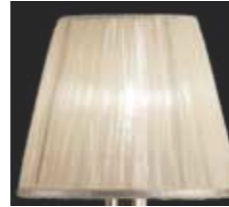

Rezzonico

Colori/ Colors/ Цвета/ 颜色:

Cristallo ghiaccio 1

Foglia oro 21

Montatura: oro lucido

Frame: polished gold

Структура: золото блестящее

金属框架: 光滑镀金

Pendenti Swarovski®

Swarovski pendants®

Подвески Swarovski®

施华洛世奇水晶吊坠

Paralume: organza

Shade: organdie

Абажур: органза

灯罩: 欧根纱

Articolo / Article Артикул / 型号	Pag. / Pag. стр. / 页	Dettagli / Details технические детали 细节	Dimensioni/ Dimension размеры / 尺寸	Lampadine / Bulbs лампочки / 头数

Lampadario Chandelier Люстра 吊灯	15		12+6+3 luci 12+6+3 lights 12+6+3 лампочки 12+6+3 头	H* 175 cm Ø 145 cm Kg 80	21 x max 40W E 14

Lampadario Chandelier Люстра 吊灯	19		12+6+3 luci 12+6+3 lights 12+6+3 лампочки 12+6+3 头	H* 175 cm Ø 145 cm Kg 85	21 x max 40W E 14

Lampadario Chandelier Люстра 吊灯	11 12 13		16 luci 16 lights 16 лампочки 16 头	H* 100 cm L 220 cm → 110 cm Kg 95	16 x max 40W E 14

Lampadario Chandelier Люстра 吊灯			8 luci 8 lights 8 лампочки 8 头	H* 100 cm L 110 cm → 110 cm Kg 50	8 x max 40W E 14

Lampadario Chandelier Люстра 吊灯	21		6 luci 6 lights 6 лампочки 6 头	H* 75cm Ø 80 cm Kg 15	6 x max 40W E 14

Applique Wall lamp Бра 壁灯	17		3+2 luci 3+2 lights 3+2 лампочки 3+2 头	H 85 cm L 60 cm → 45 cm Kg 12	5 x max 40W E 14

Applique Wall lamp Бра 壁灯	18		3+2 luci 3+2 lights 3+2 лампочки 3+2 头	H 85 cm L 60 cm → 45 cm Kg 13	5 x max 40W E 14

Applique Wall lamp Бра 壁灯	20		2 luci 2 lights 2 лампочки 2 头	H 45 cm L 50 cm → 30 cm Kg 6	2 x max 40W E 14

Lampada da tavolo Table lamp Настольная Лампа 台灯	14		3 luci 3 lights 3 лампочки 3 头	H 70 cm Ø 60 cm Kg 15	3 x max 40W E 14

Lampada da terra Floor lamp Напольная лампа 落地灯	16		6 luci 6 lights 6 лампочки 6 头	H 195 cm Ø 80 cm Kg 30	6 x max 40W E 14

Aurora

Colori/ Colors/ Цвета/ 颜色:

Cristallo ghiaccio 1

Miele 3

Montatura: cromo lucido, oro spazzolato

Frame: polished chrome, brushed gold

Структура: хром блестящий, золото
spazzolato

金属框架: 光滑镀铬, 拉丝镀金

Paralume: shantung di seta

Shade: silk shantung

Абажур: шелк шантунга

灯罩: 山东丝绸