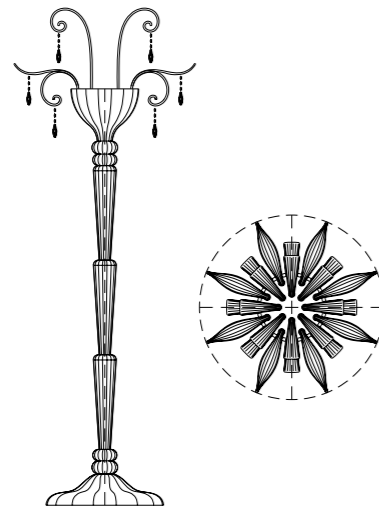

Lampada da terra
Floor lamp
Напольная лампа
落地灯

28

8 luci
8 lights
8 лампочки
8 头

H 190 cm
Ø 70 cm
Kg 32

8 x max 40W G9

Sigma

Colori/ Colors/ Цвета/ 颜色:

Cristallo ghiaccio 1

Bianco latte 2

Rosa Ametista 5

Rosso d'Oriente 10

Grigio Londra 19

Nero gondola 20

Miele 23

Max 40 pezzi in verticale
Max 40 elements one
in the other vertically
Max 40 штук по вертикали
最多垂直包装40件

Montatura: cromo lucido

Frame: polished chrome

Структура: хром блестящий

金属框架: 光滑镀铬