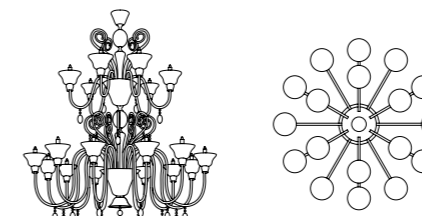

12+6 luci
12+6 lights
12+6 лампочки
12+6 头

H*150 cm
Ø 130 cm
Kg 50

18 x max 40W G9

Lampadario
Chandelier
Люстра
吊灯

51